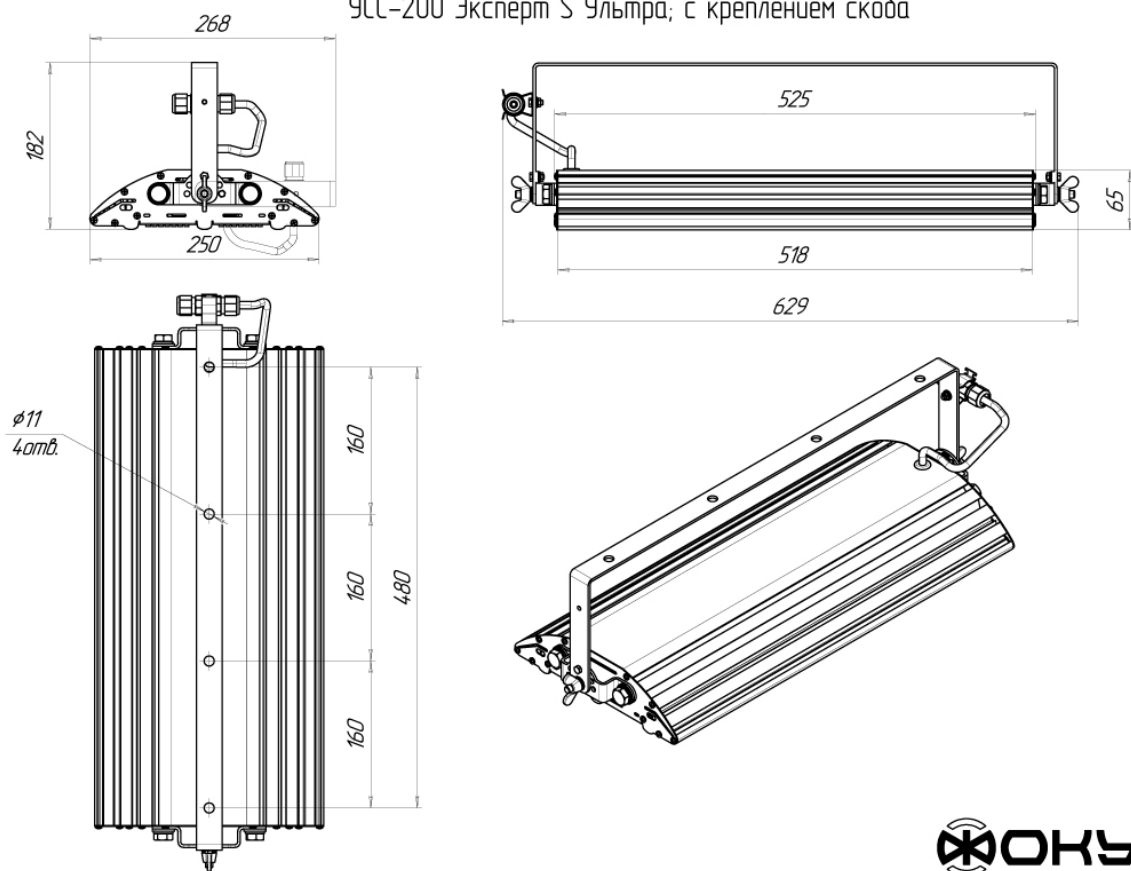

УСС-200 Эксперт S Ультра; с креплением скоба