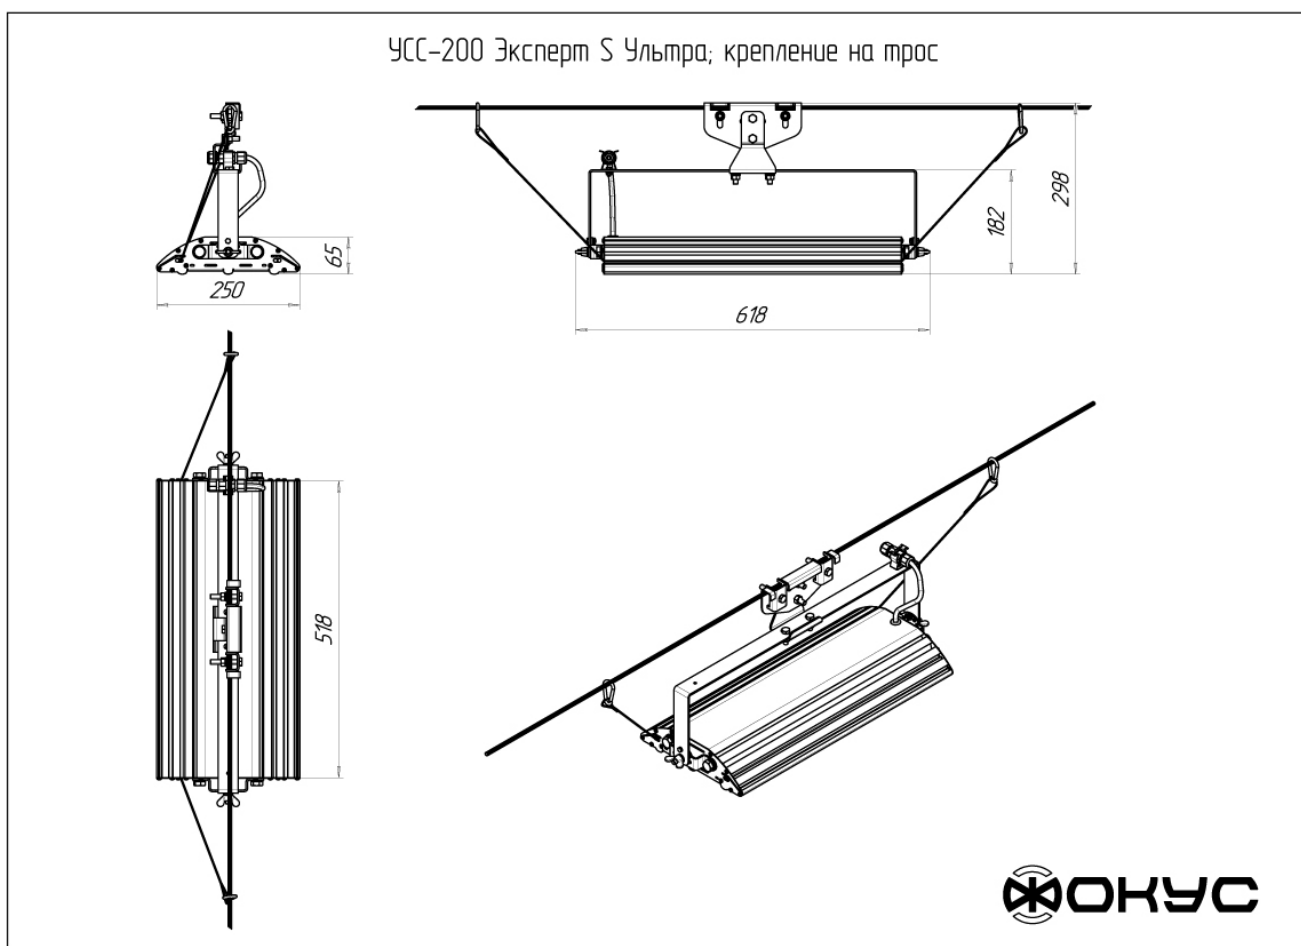

Размеры

Без упаковки, с консольным креплением, мм	684x250x112	Без упаковки, с креплением скоба, мм	618x250x298
Без упаковки, с креплением трос, мм	629x250x182	Объём в упаковке, с консольным креплением, м³	0,024
Объём в упаковке, с креплением скоба, м³	0,014	Объём в упаковке, с креплением трос, м³	0,017
Размеры в упаковке, с консольным креплением, мм	715x265x125	Размеры в упаковке, с креплением скоба, мм	605x265x85
Размеры в упаковке, с креплением на трос, мм	735x365x85		

Опции

Совместимые системы управления	АСУНО «Кулон»	Стандарты управления	1-10, ШИМ
Расширенный диапазон питающих напряжений, В	АС130-300/DC180-43		0

Чертежи