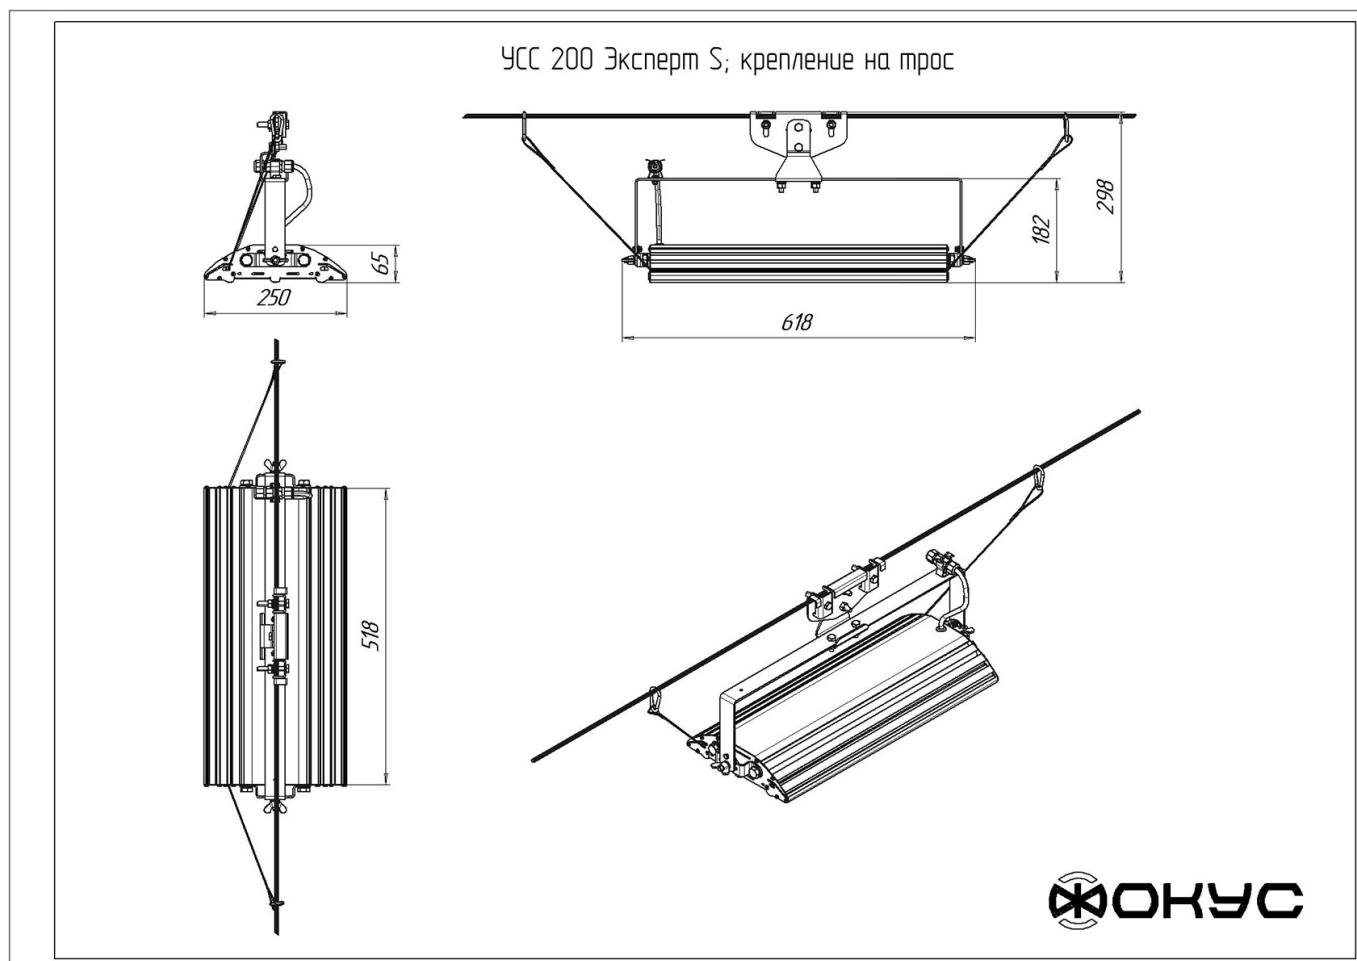

УСС 200 Эксперт S; консольное крепление

С креплением скоба нетто, кг 7,6

Размеры

Без упаковки, с консольным креплением, мм	684x250x112	Без упаковки, с креплением скоба, мм	629x250x182
Без упаковки, с креплением трос, мм	618x250x298	Объём в упаковке, с консольным креплением, м³	0,024
Объём в упаковке, с креплением скоба, м³	0,014	Объём в упаковке, с креплением трос, м³	0,017
Размеры в упаковке, с консольным креплением, мм	715x265x125	Размеры в упаковке, с креплением скоба, мм	605x265x85
Размеры в упаковке, с креплением на трос, мм	735x265x85		

Опции

Совместимые системы управления	АСУНО «Кулон»	Стандарты управления	1-10, ШИМ
Расширенный диапазон питающих напряжений, В	АС130-300/DC180-43		0

Чертежи