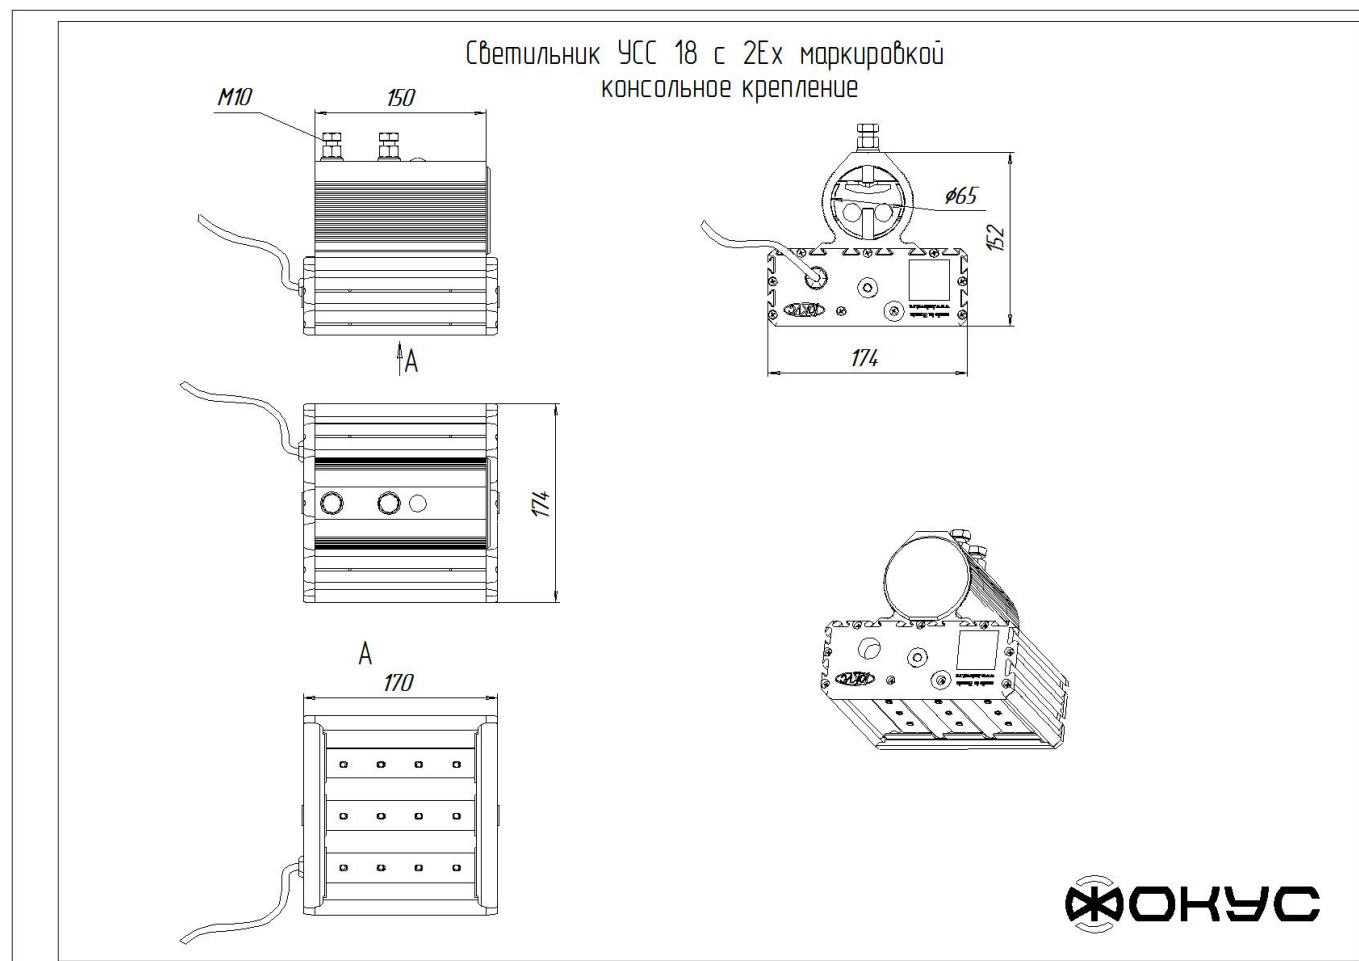

Светильник УСС 18 с 2Ех маркировкой
крепление скоба

С креплением скоба брутто, кг	1,7	С креплением скоба нетто, кг	1,5
Накладное крепление брутто, кг	1,7	Накладное крепление нетто, кг	1,5

Размеры

Без упаковки, с консольным креплением, мм	170x174x152	Без упаковки, с креплением скоба, мм	218x214x68
Без упаковки, с креплением трос, мм	170x205x218	Объём в упаковке, с консольным креплением, м³	0,009
Объём в упаковке, с креплением скоба, м³	0,009	Объём в упаковке, с креплением трос, м³	0,009
Размеры в упаковке, с консольным креплением, мм	270x190x165	Размеры в упаковке, с креплением скоба, мм	270x190x165
Размеры в упаковке, с креплением на трос, мм	270x190x165	Размеры в упаковке, накладное крепление, мм	270x190x165
Без упаковки, накладное крепление, мм	170x174x87	Объём в упаковке, накладное крепление, м³	0,009

Чертежи