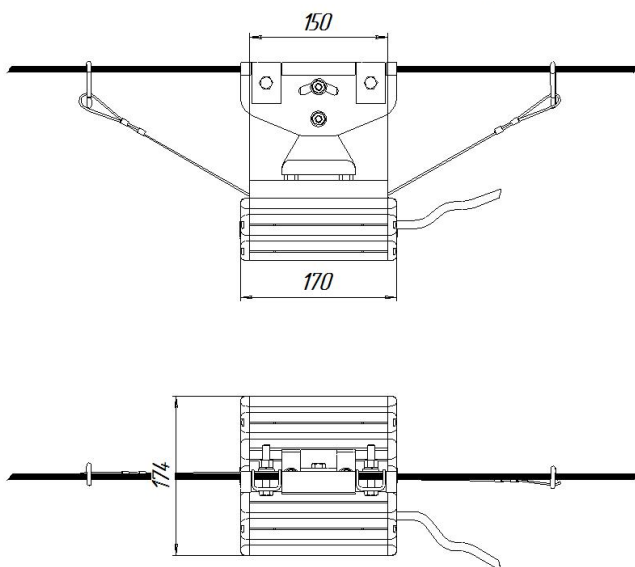

#### Масса

С консольным креплением брутто, кг	2,6	С консольным креплением нетто, кг	2,4
С креплением на трос брутто, кг	2,5	С креплением на трос нетто, кг	2,3

С креплением скоба брутто, кг	1,7	С креплением скоба нетто, кг	1,5
Накладное крепление брутто, кг	1,7	Накладное крепление нетто, кг	1,5

### Размеры

Без упаковки, с консольным креплением, мм	170x174x152	Без упаковки, с креплением скоба, мм	218x214x68
Без упаковки, с креплением трос, мм	170x205x218	Объём в упаковке, с консольным креплением, м <sup>3</sup>	0,009
Объём в упаковке, с креплением скоба, м <sup>3</sup>	0,009	Объём в упаковке, с креплением трос, м <sup>3</sup>	0,009
Размеры в упаковке, с консольным креплением, мм	270x190x165	Размеры в упаковке, с креплением скоба, мм	270x190x165
Размеры в упаковке, с креплением на трос, мм	270x190x165	Размеры в упаковке, накладное крепление, мм	270x190x165
Без упаковки, накладное крепление, мм	170x174x87	Объём в упаковке, накладное крепление, м <sup>3</sup>	0,009

### Чертежи

Светильник УСС 18 с 2Ех маркировкой  
крепление скоба

Светильник УСС 18 с 2Ех маркировкой  
крепление на трос

Светильник УСС 18 с 2Ех маркировкой  
потолочное крепление