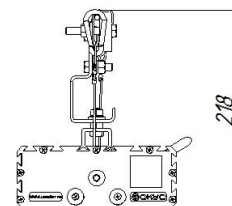

### Размеры

Без упаковки, с консольным креплением, мм	170x174x152	Без упаковки, с креплением скоба, мм	218x214x68
Без упаковки, с креплением трос, мм	170x205x218	Объём в упаковке, с консольным креплением, м <sup>3</sup>	0,009
Объём в упаковке, с креплением скоба, м <sup>3</sup>	0,009	Объём в упаковке, с креплением трос, м <sup>3</sup>	0,009
Размеры в упаковке, с консольным креплением, мм	270x190x165	Размеры в упаковке, с креплением скоба, мм	270x190x165
Размеры в упаковке, с креплением на трос, мм	270x190x165	Размеры в упаковке, накладное крепление, мм	270x190x165
Без упаковки, накладное крепление, мм	170x174x87	Объём в упаковке, накладное крепление, м <sup>3</sup>	0,009

### Чертежи

Светильник УСС 18 с 2Ех маркировкой  
крепление скоба

Светильник УСС 18 с 2Ех маркировкой  
крепление на трос

Светильник УСС 18 с 2Ех маркировкой  
потолочное крепление