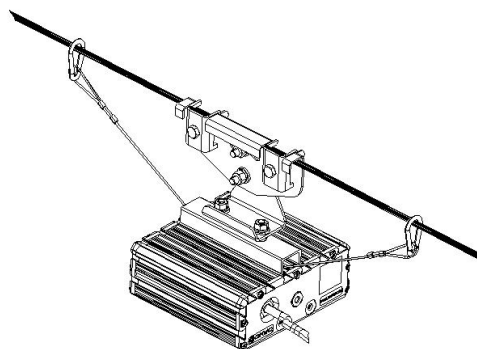

#### Масса

С консольным креплением брутто, кг	2,6	С консольным креплением нетто, кг	2,4
С креплением на трос брутто, кг	2,5	С креплением на трос нетто, кг	2,3

С креплением скоба брутто, кг	1,7	С креплением скоба нетто, кг	1,5
Накладное крепление брутто, кг	1,7	Накладное крепление нетто, кг	1,5

### Размеры

Без упаковки, с консольным креплением, мм	170x174x152	Без упаковки, с креплением скоба, мм	218x214x68
Без упаковки, с креплением трос, мм	170x205x218	Объём в упаковке, с консольным креплением, м <sup>3</sup>	0,009
Объём в упаковке, с креплением скоба, м <sup>3</sup>	0,009	Объём в упаковке, с креплением трос, м <sup>3</sup>	0,009
Размеры в упаковке, с консольным креплением, мм	270x190x165	Размеры в упаковке, с креплением скоба, мм	270x190x165
Размеры в упаковке, с креплением на трос, мм	270x190x165	Размеры в упаковке, накладное крепление, мм	270x190x165
Без упаковки, накладное крепление, мм	170x174x87	Объём в упаковке, накладное крепление, м <sup>3</sup>	0,009

### Чертежи

Светильник УСС 18 с 2Ех маркировкой  
крепление скоба

Светильник УСС 18 с 2Ех маркировкой  
крепление на трос

Светильник УСС 18 с 2Ех маркировкой  
потолочное крепление