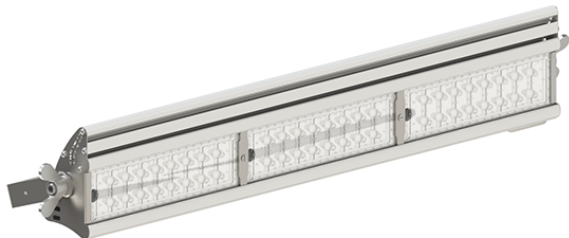

Светодиодный светильник УСС 160 Эксперт Slim Ультра К1Д

Функциональность создаёт привлекательность светодиодного светильника, благодаря учёту разработчиками пожеланий специалистов. УСС Эксперт наметил стандарты нового класса: достигая высочайших показателей эффективности преодолел планку в 130 лм/Вт. Осветительный прибор является реальной заменой устаревших устройств, принцип работы которых заключался в использовании ламп типа ДНаТ и МГЛ.

Данные о продукции

Светотехнические характеристики

Световой поток, лм	28000/28800	Тип кривой силы света	К1Д
Эффективность светильника, лм/Вт	175/180	Коррелированная цветовая температура, К	5700
Угол излучения 2Θ 0,5 , град	60/120	Класс светораспределения по ГОСТ Р 54350-2015	К1Д
Индекс цветопередачи не менее, Ra	80	Применяемые светодиоды	3030

1-10, ШИМ

Чертежи

Светильник УСС-160 Эксперт Slim; крепление скоба, IP67