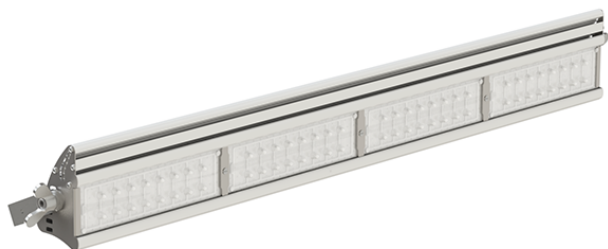

Светодиодный светильник УСС 160 Эксперт Slim Д

Функциональность создаёт привлекательность светодиодного светильника, благодаря учёту разработчиками пожеланий специалистов. УСС Эксперт наметил стандарты нового класса: достигая высочайших показателей эффективности преодолел планку в 130 лм/Вт. Осветительный прибор является реальной заменой устаревших устройств, принцип работы которых заключался в использовании ламп типа ДНаТ и МГЛ.

Данные о продукции

Светотехнические характеристики

Световой поток, лм	24000	Тип кривой силы света	Д
Эффективность светильника, лм/Вт	150	Коррелированная цветовая температура, К	4000
Угол излучения 2θ 0,5 , град	120	Класс светораспределения по ГОСТ Р 54350-2015	П
Индекс цветопередачи не менее, Ra	80	Применяемые светодиоды	5630

1-10, ШИМ

Чертежи

Светильник УСС-160 Эксперт Slim; крепление скоба, IP67