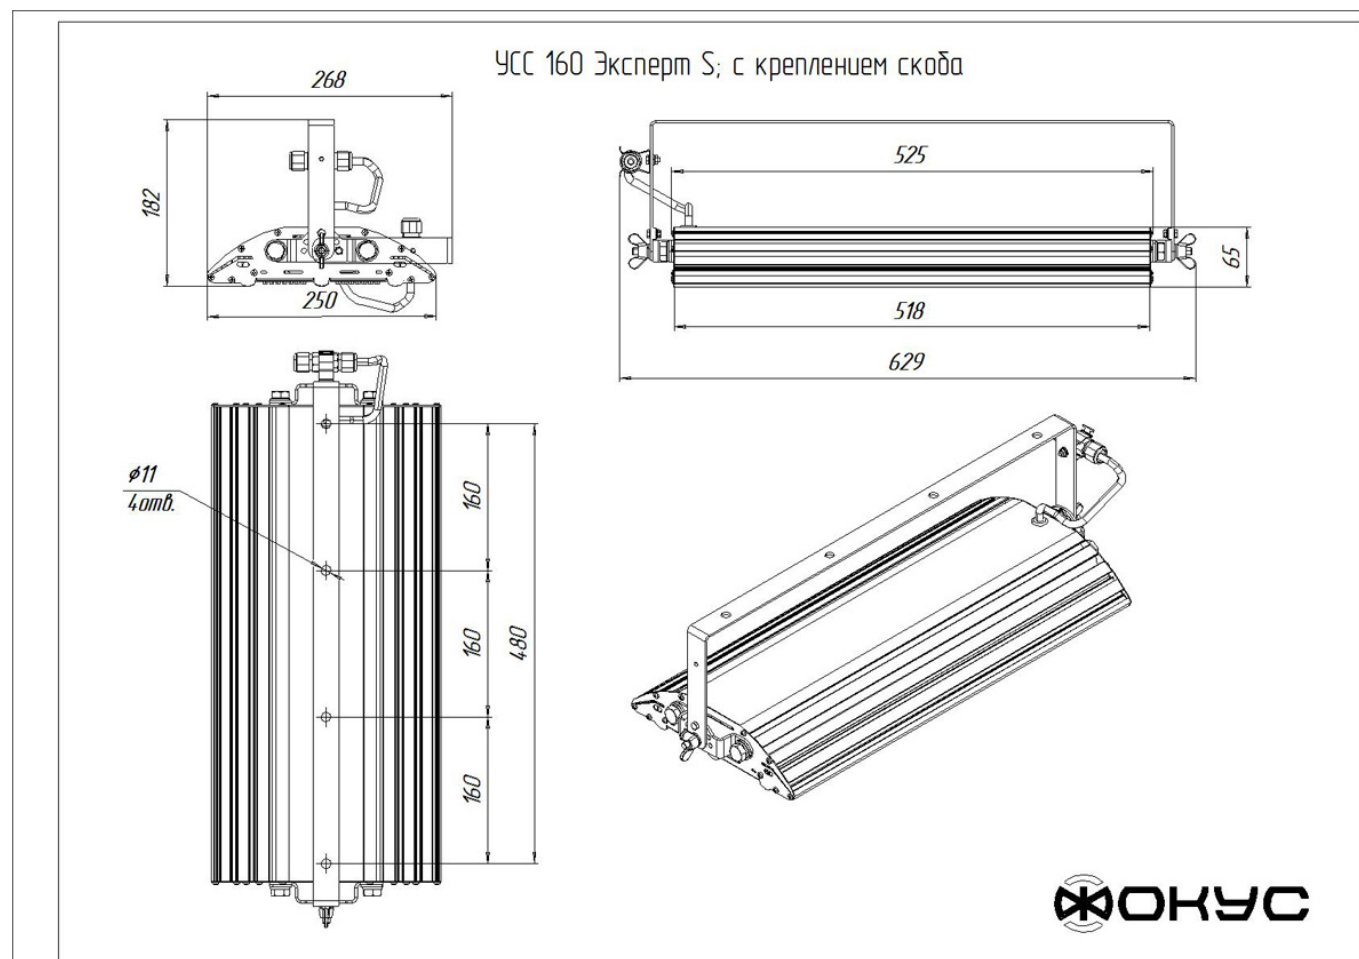

С креплением скоба нетто, кг 7,6

Размеры

Без упаковки, с консольным креплением, мм	684x250x112	Без упаковки, с креплением скоба, мм	629x250x182
Без упаковки, с креплением трос, мм	618x250x298	Объём в упаковке, с консольным креплением, м³	0,024
Объём в упаковке, с креплением скоба, м³	0,014	Объём в упаковке, с креплением трос, м³	0,017
Размеры в упаковке, с консольным креплением, мм	715x265x125	Размеры в упаковке, с креплением скоба, мм	605x265x85
Размеры в упаковке, с креплением на трос, мм	735x265x85		

Опции

Совместимые системы управления	АСУНО «Кулон»	Стандарты управления	1-10, ШИМ
Расширенный диапазон питающих напряжений, В	АС130-300/DC180-43		0

Чертежи