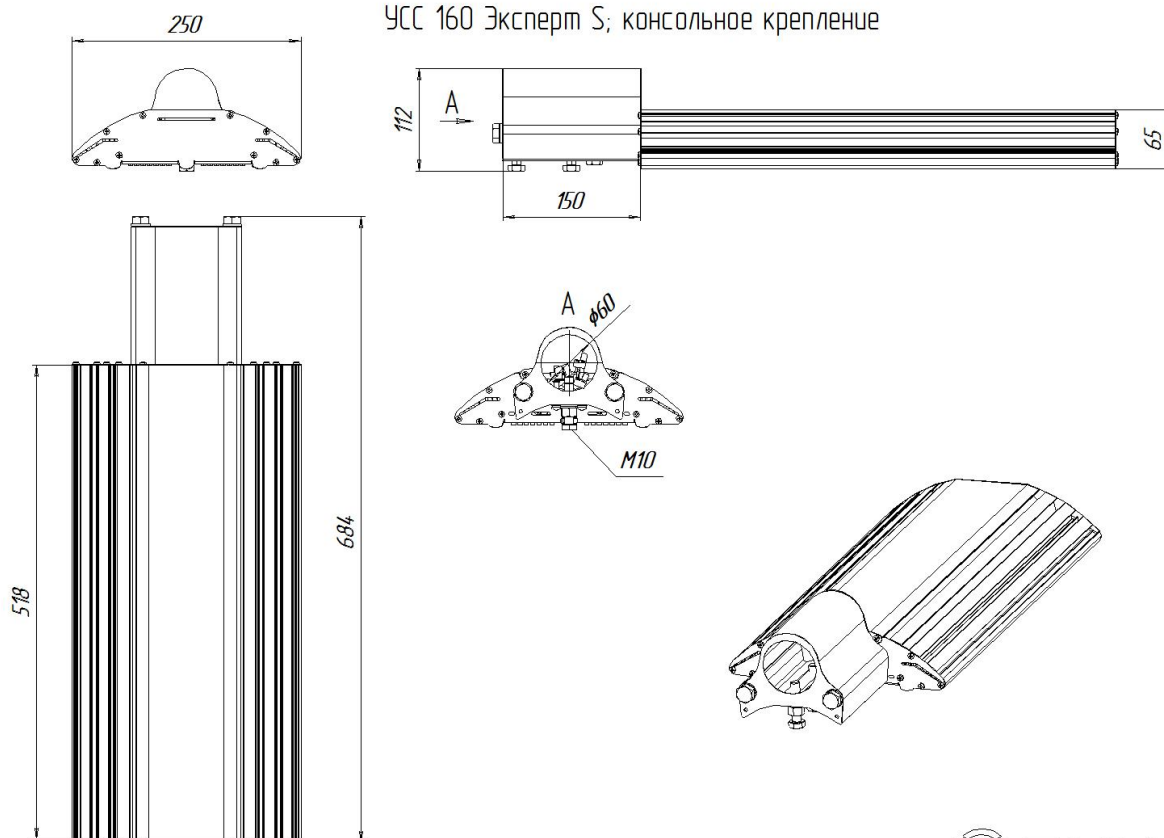

УСС 160 Эксперт S; консольное крепление