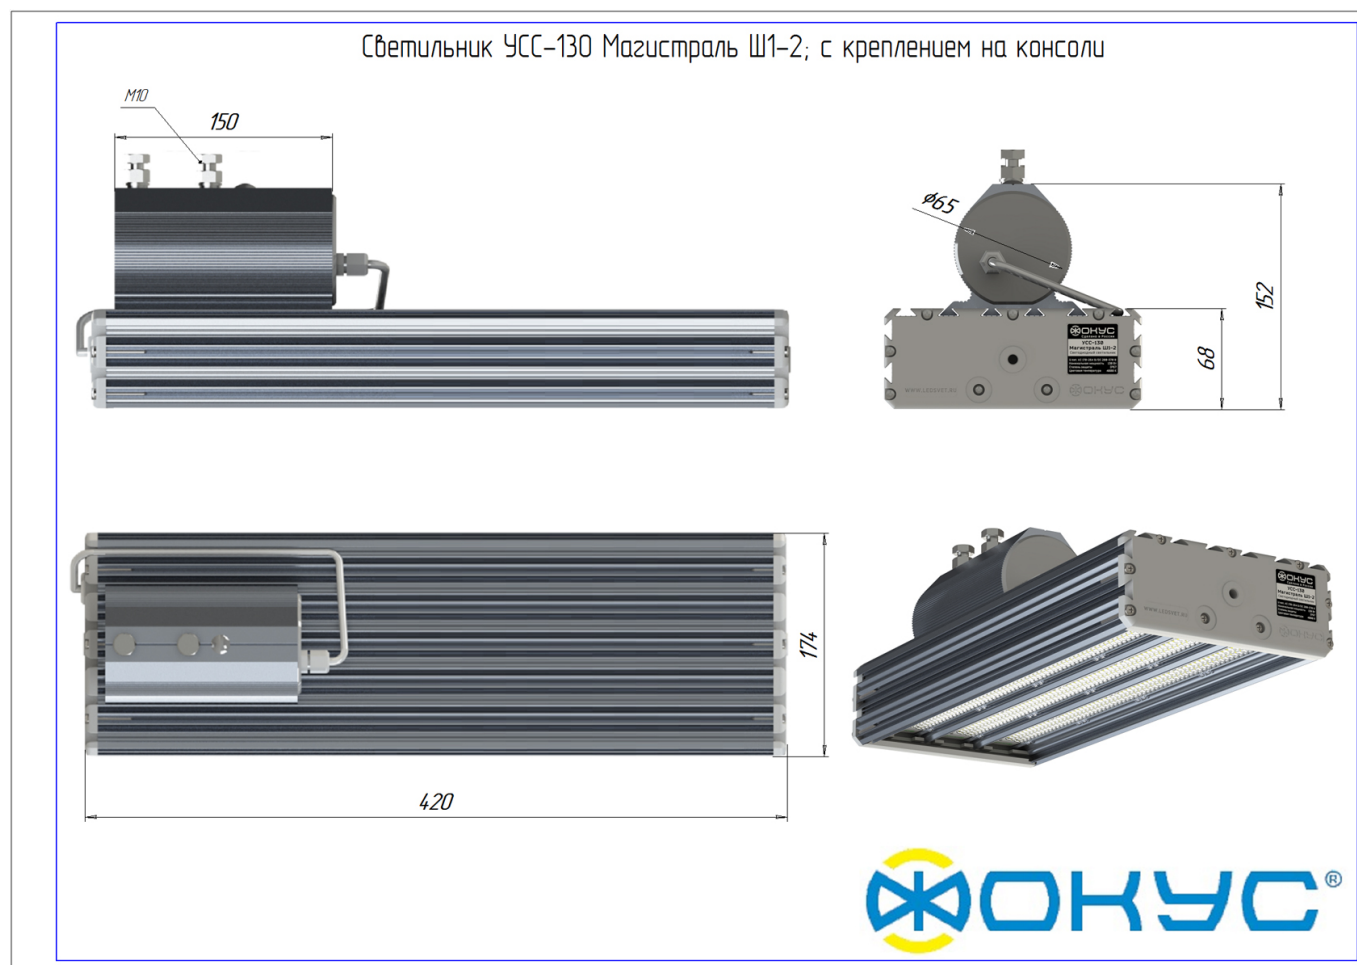

Светильник УСС-130 Магистраль Ш1-2; с креплением скоба

С креплением на трос брутто, кг	4,3	С креплением на трос нетто, кг	4
С креплением скоба брутто, кг	4,1	С креплением скоба нетто, кг	3,8
Накладное крепление брутто, кг	3,2	Накладное крепление нетто, кг	2,9

Размеры

Без упаковки, с консольным креплением, мм	420x174x152	Без упаковки, с креплением скоба, мм	468x214x98
Без упаковки, с креплением трос, мм	420x205x218	Объём в упаковке, с консольным креплением, м³	0,015
Объём в упаковке, с креплением скоба, м³	0,015	Объём в упаковке, с креплением трос, м³	0,015
Размеры в упаковке, с консольным креплением, мм	465x190x165	Размеры в упаковке, с креплением скоба, мм	465x190x165
Размеры в упаковке, с креплением на трос, мм	465x190x165	Размеры в упаковке, накладное крепление, мм	465x190x165
Без упаковки, накладное крепление, мм	420x174x87	Объём в упаковке, накладное крепление, м³	0,015

Опции

Совместимые системы управления	АСУНО «Кулон»	Стандарты управления	1-10, ШИМ

Чертежи