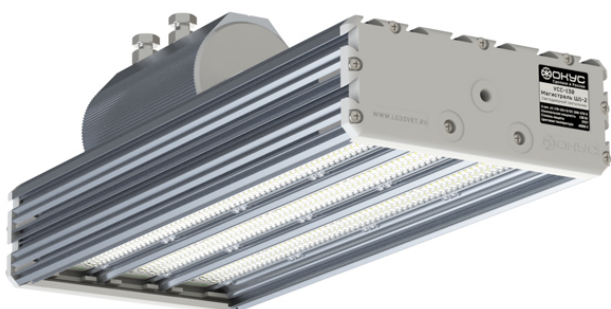

Светодиодный светильник УСС 130 МАГИСТРАЛЬ Ш1-2

Данные о продукции

Светотехнические характеристики

Световой поток с прозрачным стеклом, лм	15600/16200/16400	Тип кривой силы света	Ш
Эффективность светильника, лм/Вт	120/124/126	Коррелированная цветовая температура, К	3000/4000/5000
Класс светораспределения по ГОСТ Р 54350-2015	П	Индекс цветопередачи не менее, Ra	80
Применяемые светодиоды	5630		

Общие характеристики

Диапазон рабочих температур, С°	от -60 до +45	Степень защиты от внешних воздействий, IP	67
Вид климатического исполнения	УХЛ1	Оптическая система	Вторичная
Материал корпуса	алюминий	Материал защитного стекла	поликарбонат
Гарантийный срок эксплуатации, годы	8		