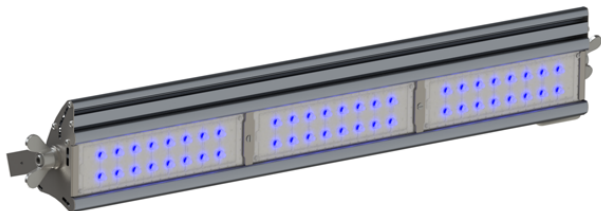

Светодиодный светильник УСС 120 Эксперт Slim синий

Данные о продукции

Светотехнические характеристики

Световой поток, лм	1320	Тип кривой силы света	Ш2/Г1/К1/К/К0
Эффективность светильника, лм/Вт	11	Класс светораспределения по ГОСТ Р 54350-2015	П
Применяемые светодиоды	3535		

Общие характеристики

Диапазон рабочих температур, С°	от -60 до +45	Степень защиты от внешних воздействий, IP	67
Вид климатического исполнения	УХЛ1	Оптическая система	LIQUOS
Материал корпуса	алюминий	Материал защитного стекла	поликарбонат
Гарантийный срок эксплуатации, годы	8		