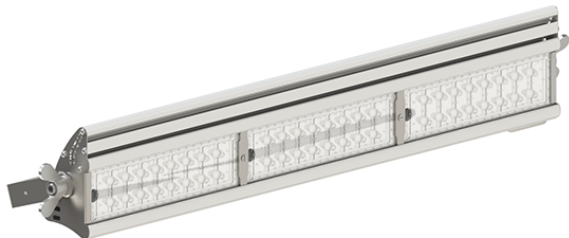

## Светодиодный светильник УСС 120 Эксперт Slim K1

Функциональность создаёт привлекательность светодиодного светильника, благодаря учёту разработчиками пожеланий специалистов. УСС Эксперт наметил стандарты нового класса: достигая высочайших показателей эффективности преодолел планку в 130 лм/Вт. Осветительный прибор является реальной заменой устаревших устройств, принцип работы которых заключался в использовании ламп типа ДНаТ и МГЛ.

#### Светотехнические характеристики

Световой поток, лм	16800	Тип кривой силы света	K1
Эффективность светильника, лм/Вт	125	Коррелированная цветовая температура, К	4500
Угол излучения 2 $\Theta$ 0,5 , град	60	Класс светораспределения по ГОСТ Р 54350-2015	П
Индекс цветопередачи не менее, Ra	80	<a href="#">Применяемые светодиоды</a>	3535