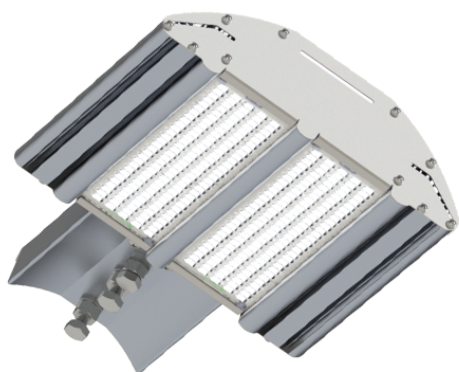

Светодиодный светильник УСС 100 Эксперт S Ультра К1Д

Данные о продукции

Светотехнические характеристики

Световой поток, лм	17500/18000	Тип кривой силы света	К1Д
Эффективность светильника, лм/Вт	175/180	Коррелированная цветовая температура, К	5000/5700
Угол излучения 2Θ 0,5 , град	60/120	Индекс цветопередачи не менее, Ra	80
Применяемые светодиоды	3030		

Общие характеристики

Диапазон рабочих температур, С°	от -60 до +45	Степень защиты от внешних воздействий, IP	67
Вид климатического исполнения	УХЛ1	Оптическая система	LIQUOS
Материал корпуса	алюминий	Гарантийный срок эксплуатации, годы	8