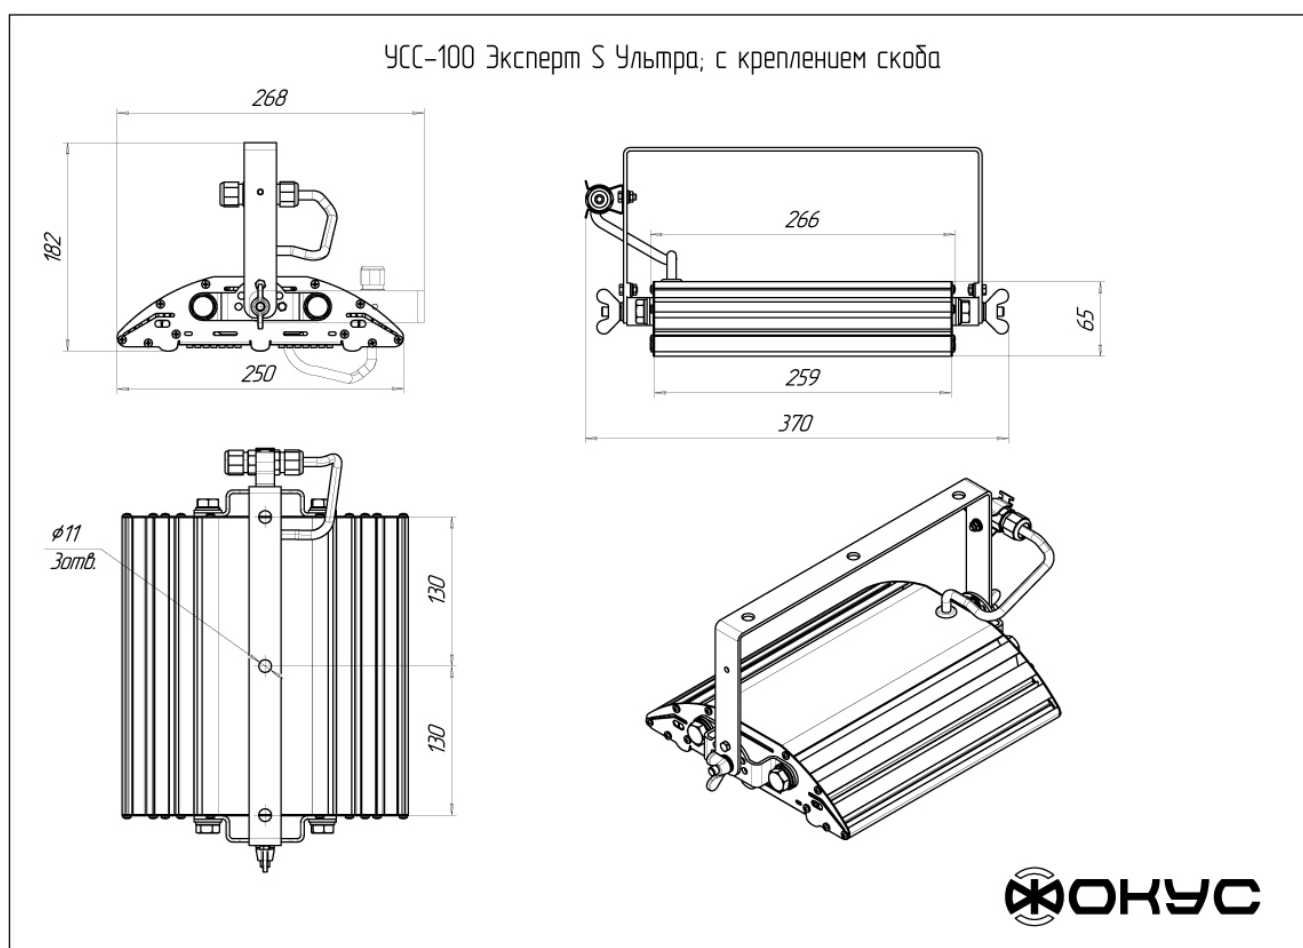

УСС-100 Эксперт S Ультра; консольное крепление

Размеры

Без упаковки, с консольным креплением, мм	424x250x112	Без упаковки, с креплением скоба, мм	370x250x182
Без упаковки, с креплением трос, мм	359x250x298	Объём в упаковке, с консольным креплением, м³	0,015
Объём в упаковке, с креплением скоба, м³	0,008	Объём в упаковке, с креплением трос, м³	0,011
Размеры в упаковке, с консольным креплением, мм	455x265x125	Размеры в упаковке, с креплением скоба, мм	350x265x85
Размеры в упаковке, с креплением на трос, мм	470x265x85		

Опции

Совместимые системы управления	АСУНО «Кулон»	Стандарты управления	1-10, ШИМ
Расширенный диапазон питающих напряжений, В	АС130-300/DC180-43		0

Чертежи