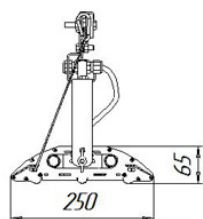

УСС 80 Эксперт S; крепление на трос