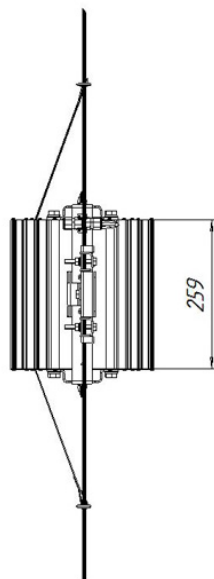

#### Масса

С консольным креплением нетто, кг	5	С креплением на трос нетто, кг	5
-----------------------------------	---	--------------------------------	---

С креплением скоба нетто, кг 4,1

### Размеры

Без упаковки, с консольным креплением, мм	424x250x112	Без упаковки, с креплением скоба, мм	370x250x182
Без упаковки, с креплением трос, мм	359x250x298	Объём в упаковке, с консольным креплением, м <sup>3</sup>	0,015
Объём в упаковке, с креплением скоба, м <sup>3</sup>	0,008	Объём в упаковке, с креплением трос, м <sup>3</sup>	0,011
Размеры в упаковке, с консольным креплением, мм	455x265x125	Размеры в упаковке, с креплением скоба, мм	350x265x85
Размеры в упаковке, с креплением на трос, мм	470x265x85		

### Чертежи

УСС 80 Эксперт S; крепление на трос

УСС 80 Эксперт S; с креплением скоба