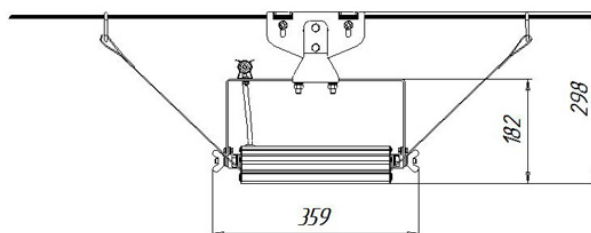

УСС 80 Эксперт S; крепление на трос