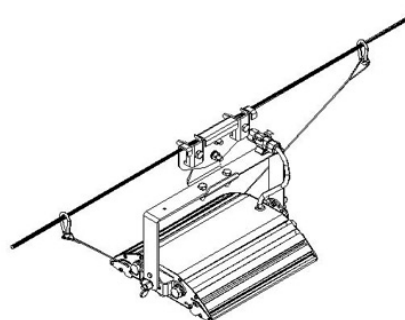

УСС 80 Эксперт S; крепление на трос