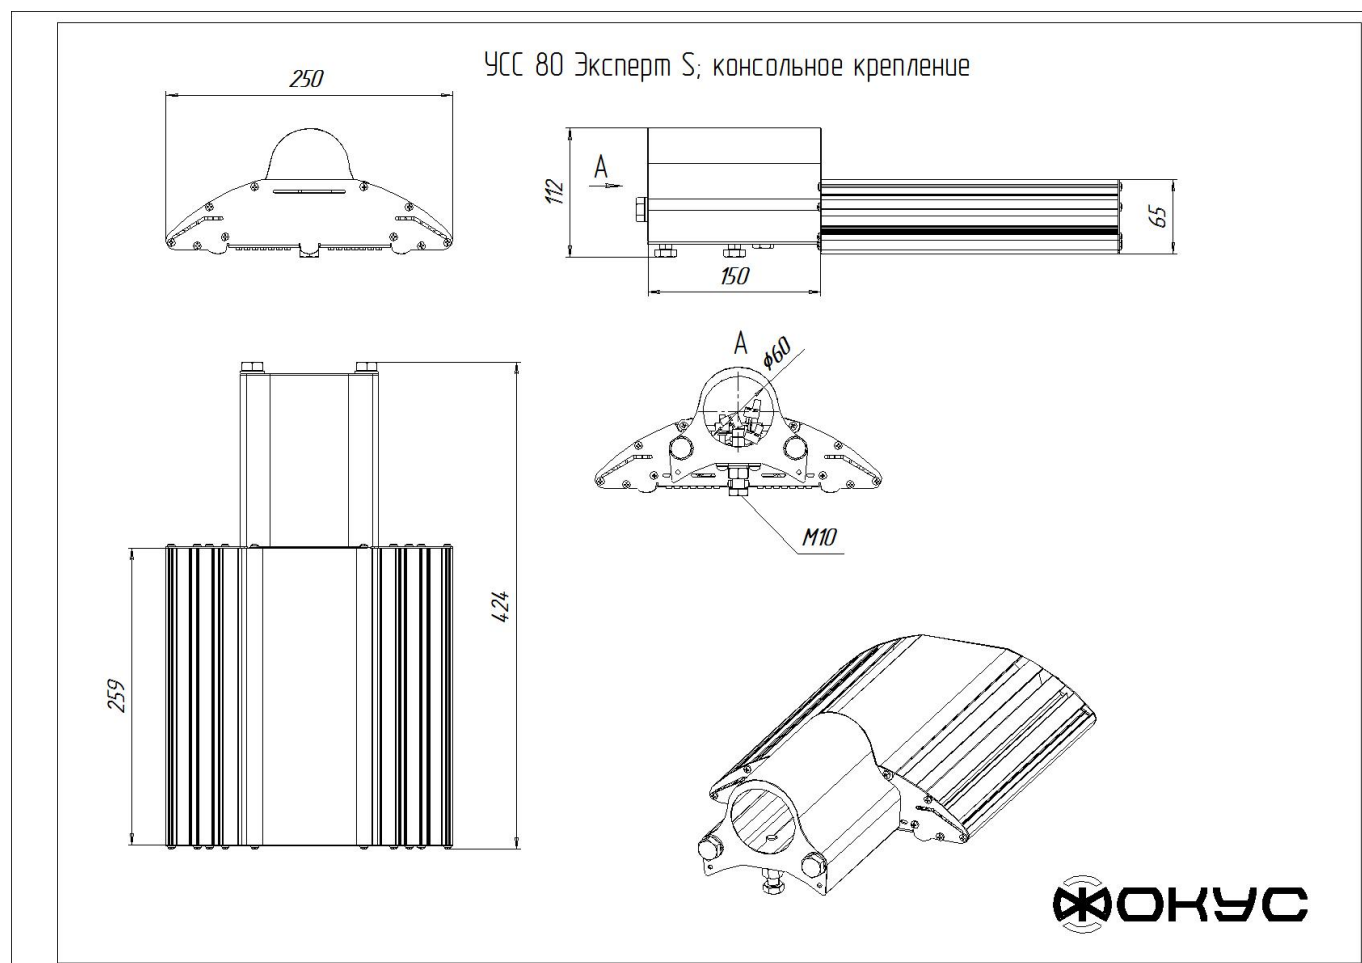

С креплением скоба нетто, кг 4,1

Размеры

Без упаковки, с консольным креплением, мм	424x250x112	Без упаковки, с креплением скоба, мм	370x250x182
Без упаковки, с креплением трос, мм	359x250x298	Объём в упаковке, с консольным креплением, м³	0,015
Объём в упаковке, с креплением скоба, м³	0,008	Объём в упаковке, с креплением трос, м³	0,011
Размеры в упаковке, с консольным креплением, мм	455x265x125	Размеры в упаковке, с креплением скоба, мм	350x265x85
Размеры в упаковке, с креплением на трос, мм	470x265x85		

Опции

Совместимые системы управления	АСУНО «Кулон»	Стандарты управления	1-10, ШИМ
Расширенный диапазон питающих напряжений, В	АС130-300/DC180-43		0

Чертежи